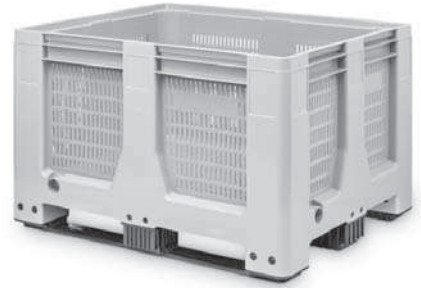

# Les principaux avantages du MaxiLog®

1. Lisse et sécurisé : les parois et les surfaces internes lisses du MaxiLog® en font un outil idéal pour le secteur alimentaire.
2. Hygiénique et facile à nettoyer : le concept global améliore le drainage de l'eau. Toutes les surfaces horizontales sont inclinées afin d'accélérer le processus de nettoyage.
3. Solide : grâce à une charge de gerbage de 4500 kg, le MaxiLog® peut s'empiler sur 9 hauteurs afin de gagner de l'espace dans les entrepôts et les chambres froides.

## 1200 x 1000 - MaxiLog®

**Nouveau**

4429.100 - 610 L - MaxiLog®

Ext. (mm)	1200 x 1000 x 760
Int. (mm)	1108 x 908 x 600
Poids (Kg)	32.4
Pas de gerbage	734
Version	A / D / Q
Colisage	4

**Nouveau**

4429.400 - 610 L - MaxiLog®

Ext. (mm)	1200 x 1000 x 760
Int. (mm)	1108 x 908 x 600
Poids (Kg)	31.4
Pas de gerbage	734
Version	C / E / Q
Colisage	4

**Nouveau**

4429.200 - 610 L - MaxiLog®

Ext. (mm)	1200 x 1000 x 760
Int. (mm)	1108 x 908 x 600
Poids (Kg)	34.5
Pas de gerbage	734
Version	A / D / T
Colisage	4